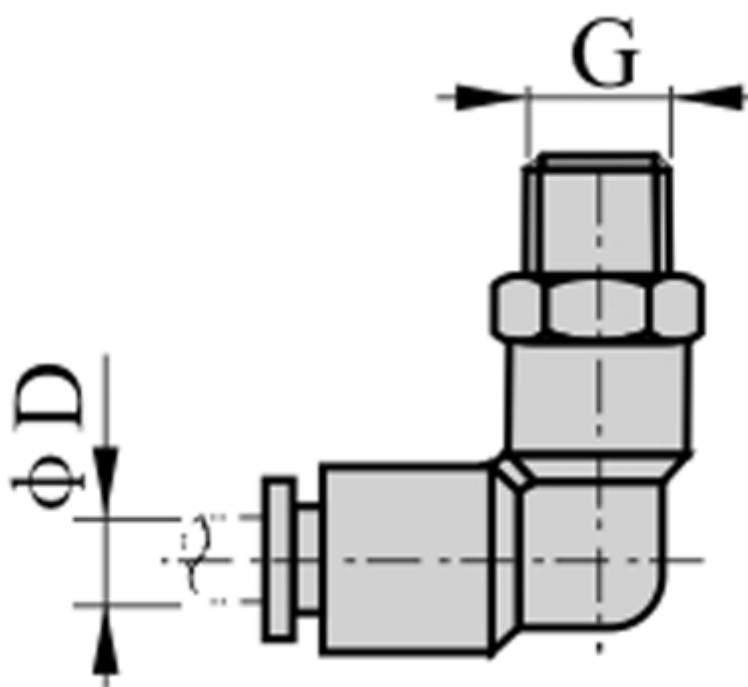

Varenummer: 58EPL1002  
Beskrivelse: Fitting EPL1002 vinkel  
udvendig gevind 1/4", slangediameter  $\varnothing 10$

## Mål

D = 10  
Gevind = 1/4"